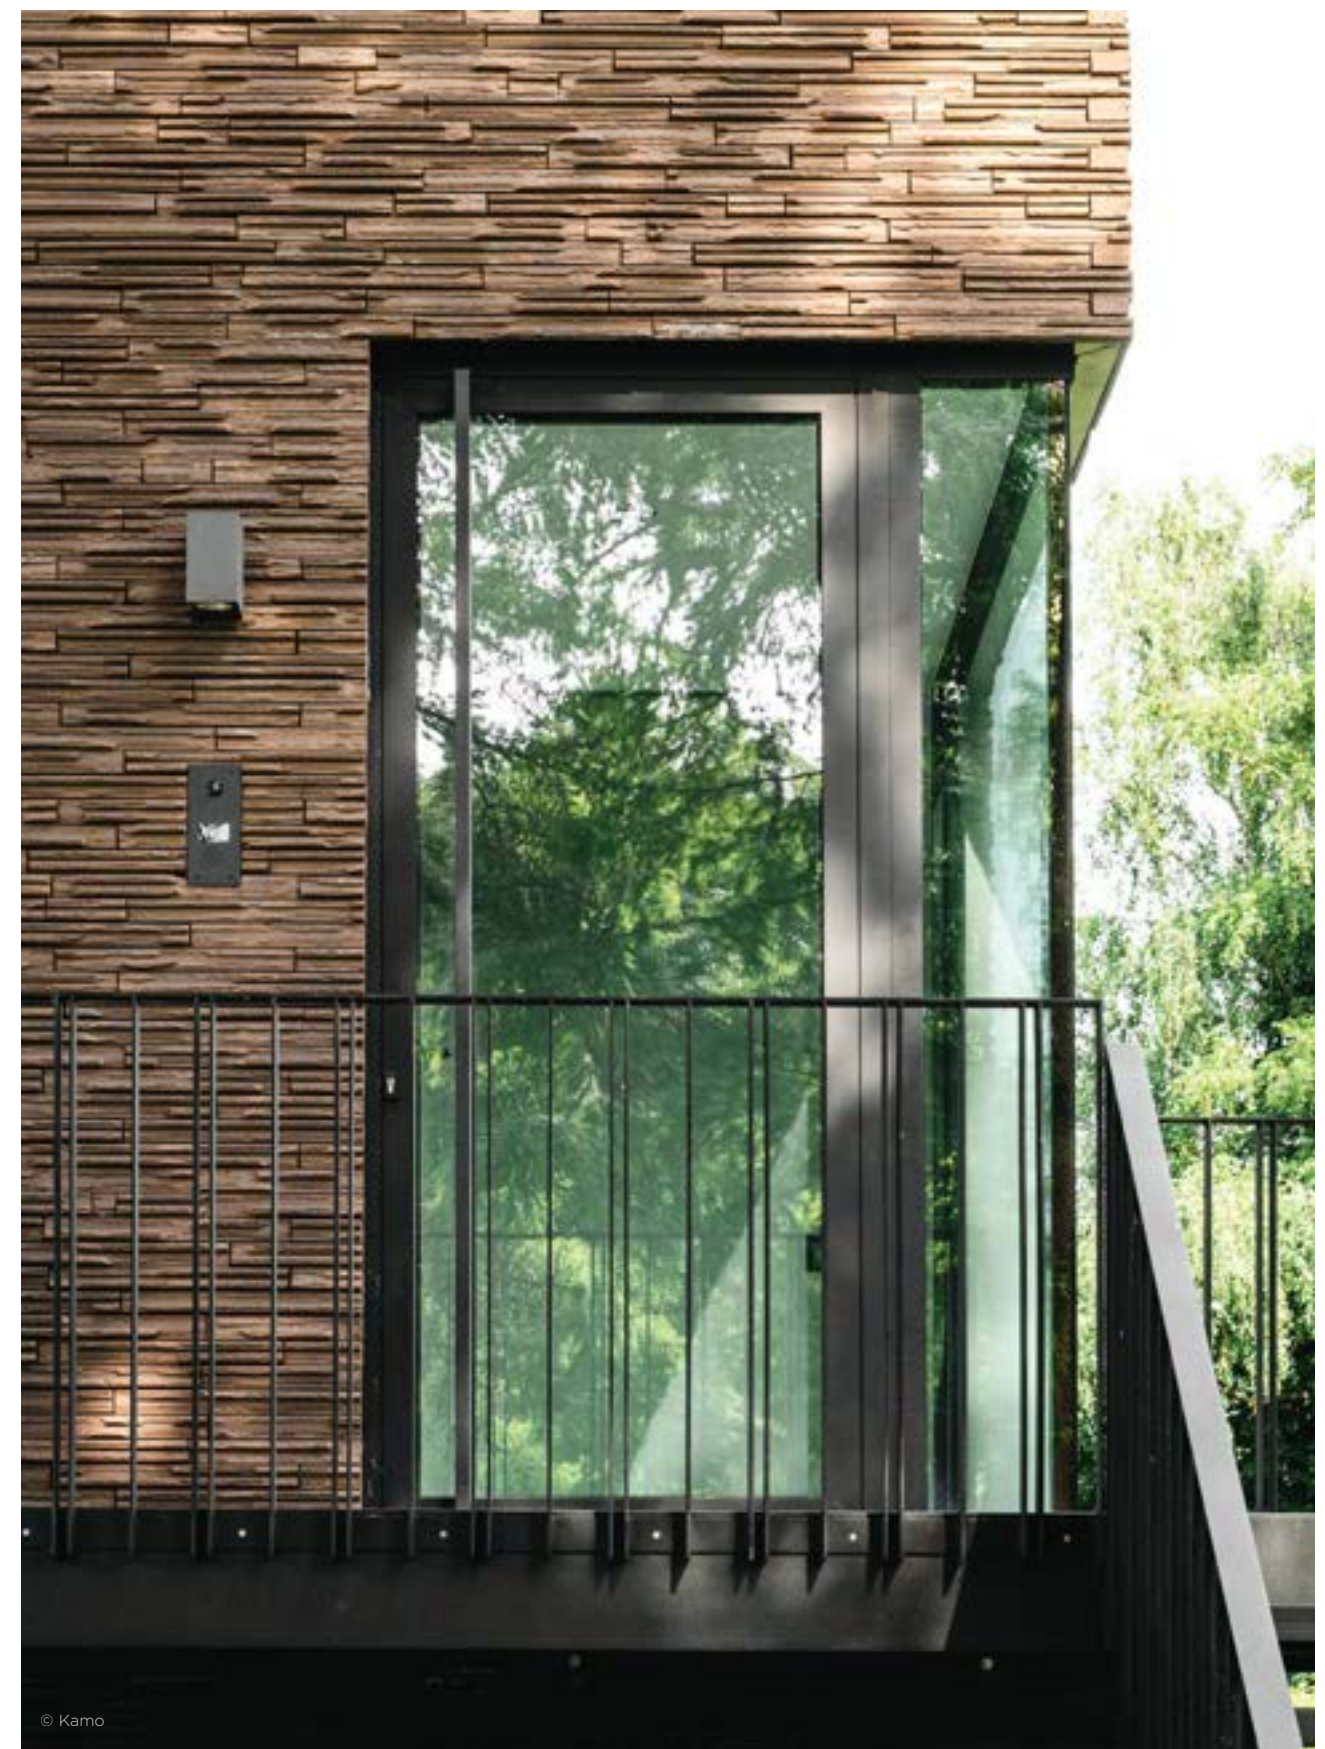

TÜREN

Ein Türgriff ist ein wichtiges Detail. Wählen Sie aus dem Standard-Angebot oder individuell nach Maß. Aliplast beschichtet die Türgriffe in der gleichen Farbe wie Ihre Tür. Wir mögen es, wenn alles perfekt aufeinander abgestimmt ist.

Und weil Sicherheit auch wichtig ist, haben alle Haustüren eine Mehrfachverriegelung. Nach wie vor bieten wir Türen an, die Sie noch mit dem Schlüssel öffnen können. Aber Automatik-Türen mit Tastatur, Handy oder Fingerscan werden immer beliebter.

© Kamo