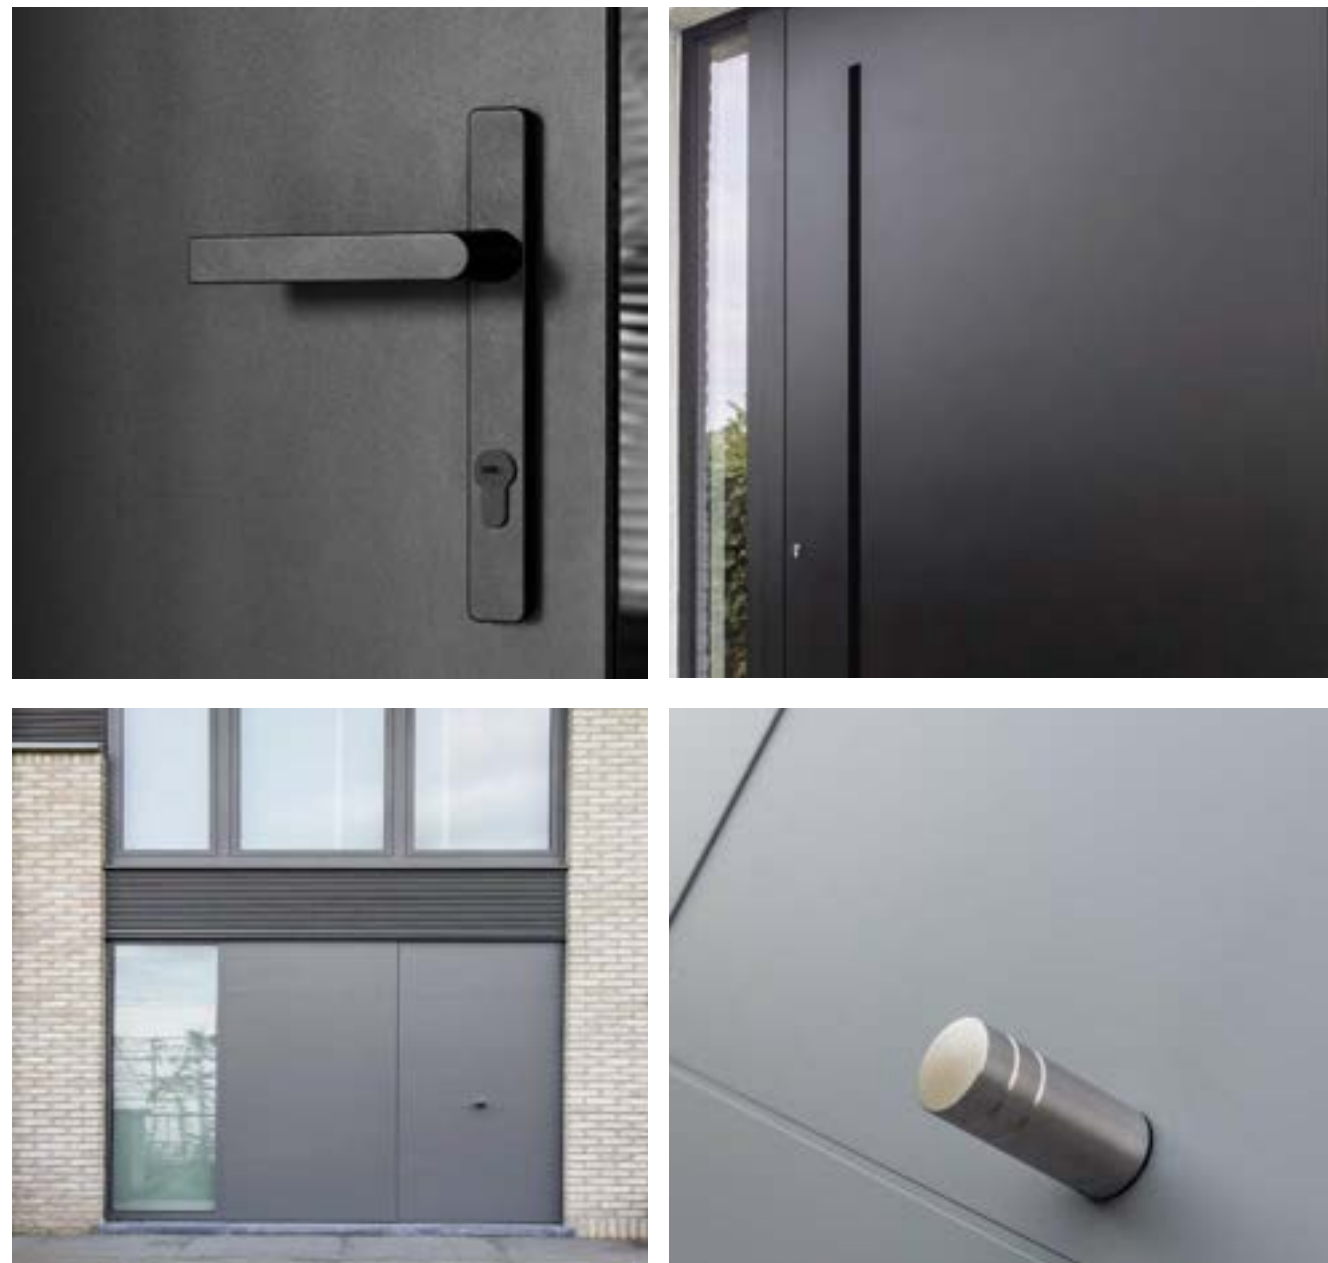

TÜREN

Ein Türgriff ist ein wichtiges Detail. Wählen Sie aus dem Standard-Angebot oder individuell nach Maß. Aliplast beschichtet die Türgriffe in der gleichen Farbe wie Ihre Tür. Wir mögen es, wenn alles perfekt aufeinander abgestimmt ist.

Und weil Sicherheit auch wichtig ist, haben alle Haustüren eine Mehrfachverriegelung. Nach wie vor bieten wir Türen an, die Sie noch mit dem Schlüssel öffnen können. Aber Automatik-Türen mit Tastatur, Handy oder Fingerscan werden immer beliebter.

© Kamo