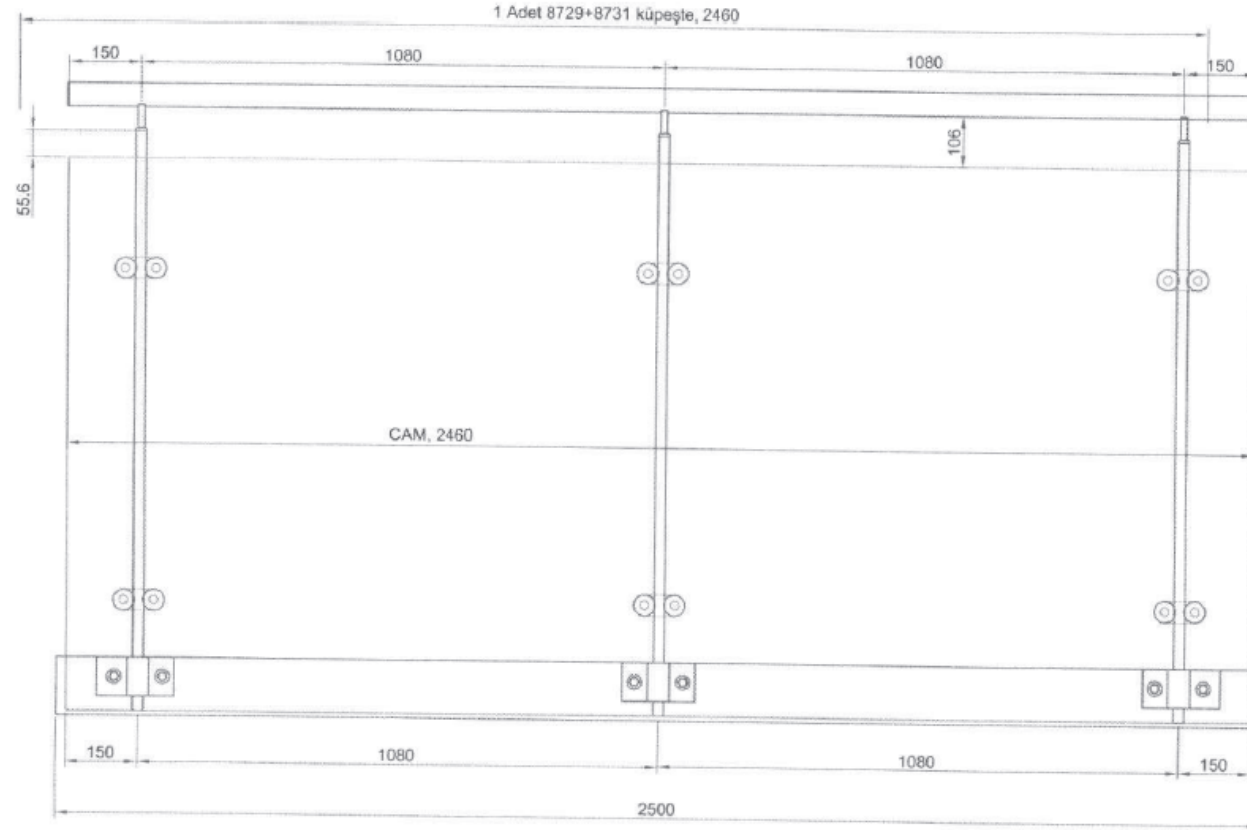

Tip 2 , 1 Adet

Tüm profil ve aksesuarlar= SP Perçilimmer