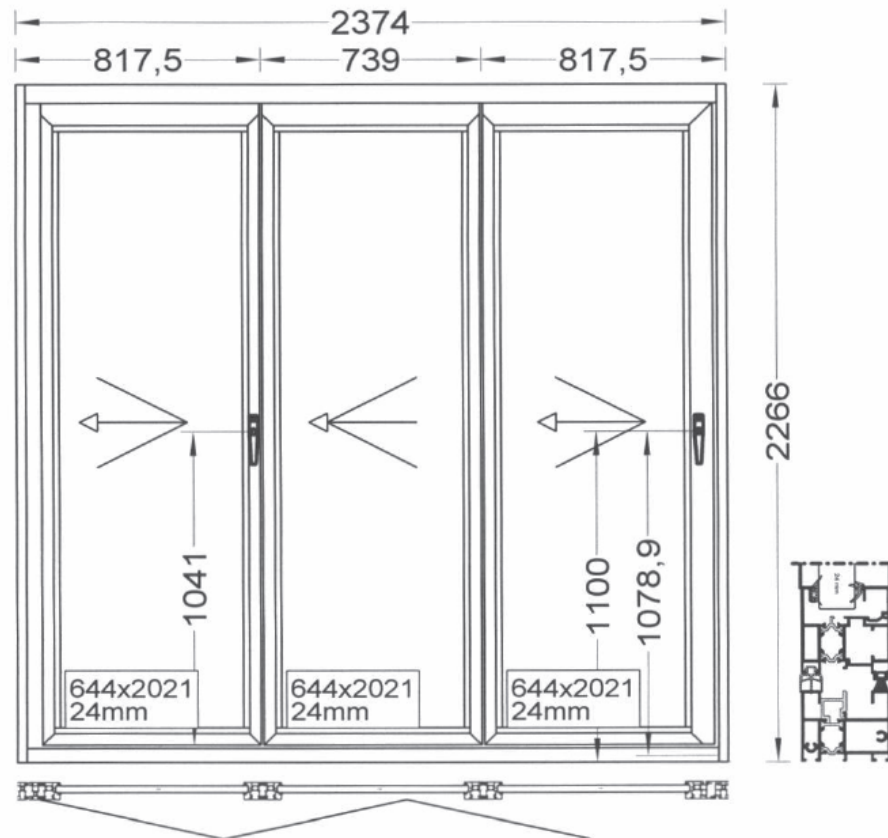

Typ

THERMO 60

Innenansicht

Insideview

KONTROLLÜ KOPYA